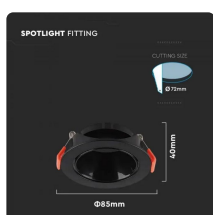

SKU 6646 VT-931

Portafaretto LED da Incasso Rotondo GU10 Colore Nero

Forma
Rotondo

Specifiche tecniche

Forma	Rotondo	Grado di Protezione	IP20
Materiale	PC	Attacco	GU10
Colore	Nero	Dimensione	Ø85x40mm
Installazione	Incasso	Sezione di Incasso	Ø72mm